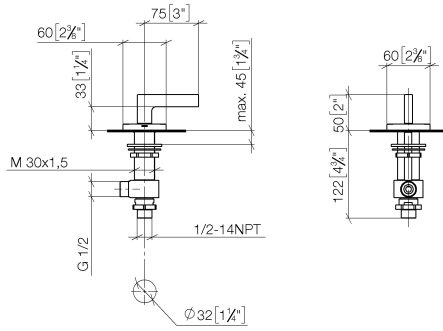

20 000 716

- Bohrungsdurchmesser 32 mm
- Rosette 60 x 60 mm
- mit Kaltkennzeichnung

Passt zu: CL.1, CYO

	Champagne (22kt Gold)	20 000 716-47
	Chrom	20 000 716-00
	Platin gebürstet	20 000 716-06
	Dark Chrome	20 000 716-19
	Messing gebürstet (23kt Gold)	20 000 716-28
	Champagne gebürstet (22kt Gold)	20 000 716-46
	Dark Platinum gebürstet	20 000 716-99

20 000 716

mm [inches]

Durchflussdiagramm

20 000 716

Ersatzteile für die
anderen
Oberflächenvarianten
finden Sie hier:
Chrom

Ersatzteilstückliste

Nr.	Artikelnummer	Benennung	Verbaumenge	Lieferzeit
1	90 20 70 057 01-47	Griff (cold)	1	30
2	04 17 11 058 32 90	Seitenteil	1	2
3	90 90 03 132 00 90	Oberteil	1	2
4	04 23 10 032 78 90	Befestigungssatz	1	2
5	04 17 11 023 10 90	Verteiler	1	2
6	09 30 11 059 90	Scheibe	1	2
7	09 23 10 012 90	Mutter	1	2