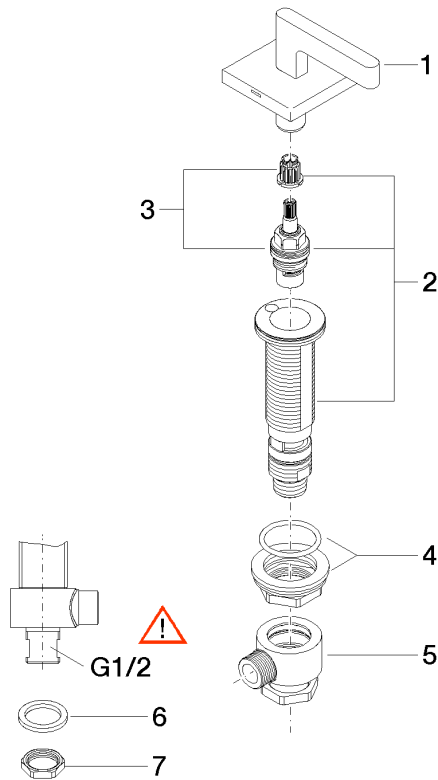

20 000 716

- Bohrungsdurchmesser 32 mm
- Rosette 60 x 60 mm
- mit Kaltkennzeichnung

Passt zu: CL.1, CYO

	Champagne (22kt Gold)	20 000 716-47
	Chrom	20 000 716-00
	Platin gebürstet	20 000 716-06
	Dark Chrome	20 000 716-19
	Messing gebürstet (23kt Gold)	20 000 716-28
	Champagne gebürstet (22kt Gold)	20 000 716-46
	Dark Platinum gebürstet	20 000 716-99

20 000 716

mm [inches]

Durchflussdiagramm

20 000 716

Ersatzteile für die
anderen
Oberflächenvarianten
finden Sie hier:
Chrom

Ersatzteilstückliste

Nr.	Artikelnummer	Benennung	Verbaumenge	Lieferzeit
1	90 20 70 057 01-47	Griff (cold)	1	30
2	04 17 11 058 32 90	Seitenteil	1	2
3	90 90 03 132 00 90	Oberteil	1	2
4	04 23 10 032 78 90	Befestigungssatz	1	2
5	04 17 11 023 10 90	Verteiler	1	2
6	09 30 11 059 90	Scheibe	1	2
7	09 23 10 012 90	Mutter	1	2